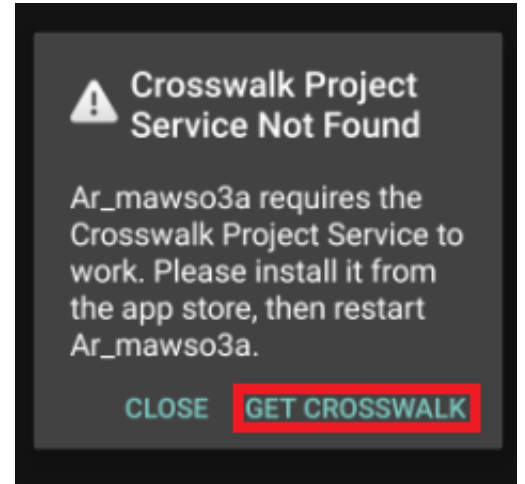

[http://www.mediafire.com/file/qr4f65...17\\_nocrosswalk.apk](http://www.mediafire.com/file/qr4f65...17_nocrosswalk.apk)

نسخة +ios8 :

<<<<< قريبا >>>>>>

**ملاحظات اضافية لمن لم يعرف من  
 تنزيل الكتاب المدعوم مع المتصفح  
 على الاندرويد :**

**1- ازالة جميع الاصدارات القديمة  
 وتثبيت النسخة الاخيرة من الكتاب  
 الموجودة في اول الموضوع...**

**2- بعد تشغيل الكتاب ستظهر  
 رسالة كها في الشكل التالي  
 تطالبك بتنزيل المتصفح  
 المحدد على فاضط crosswalk  
 عليه باللون الاحمر :**